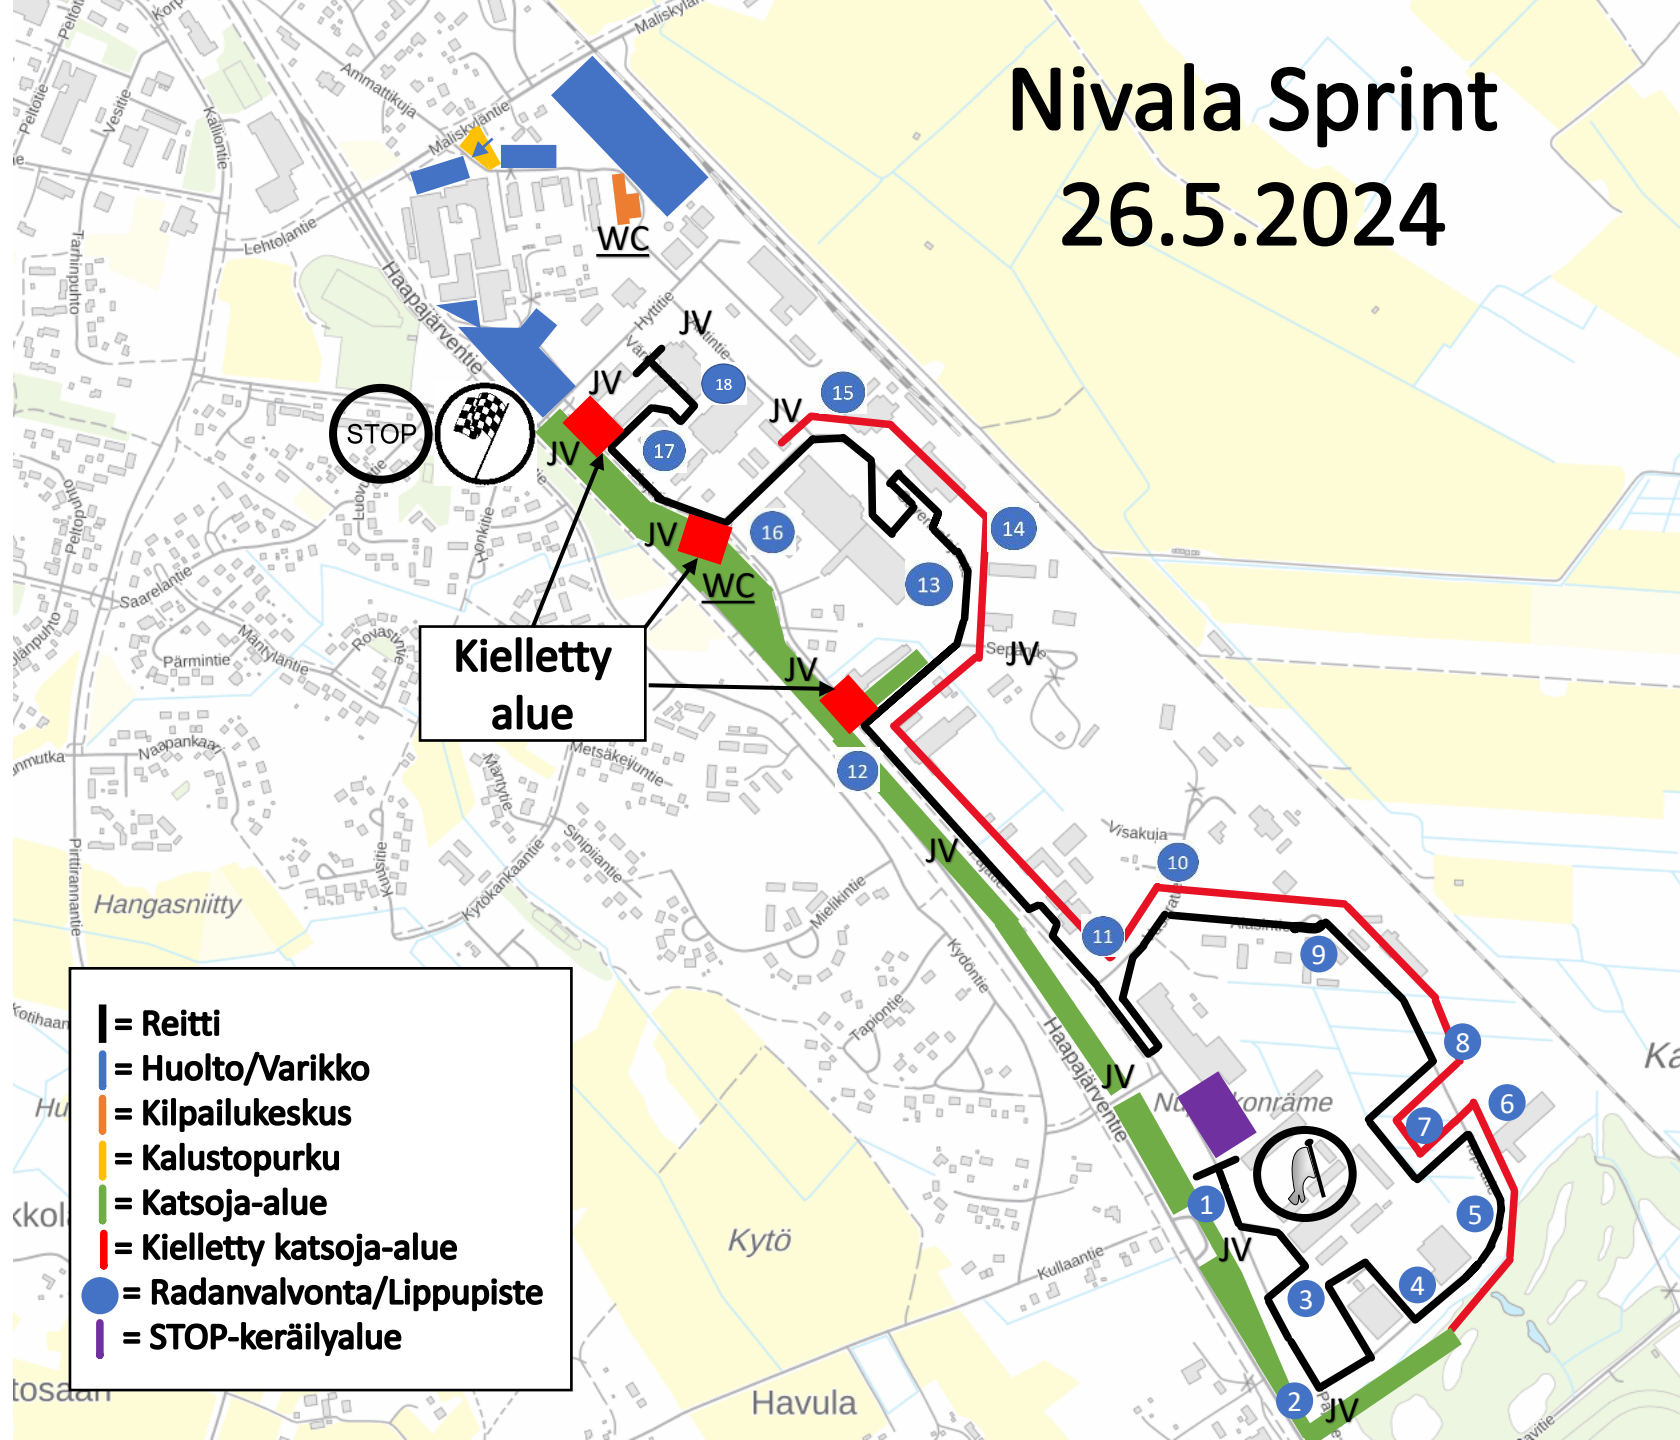

Nivala Sprint 26.5.2024

- |** = Reitti
- |** = Huolto/Varikko
- |** = Kilpailukeskus
- |** = Kalustopurku
- |** = Katsoja-alue
- |** = Kielletty katsoja-alue
- |** = Radanvalvonta/Lippupiste
- |** = STOP-keräilyalue