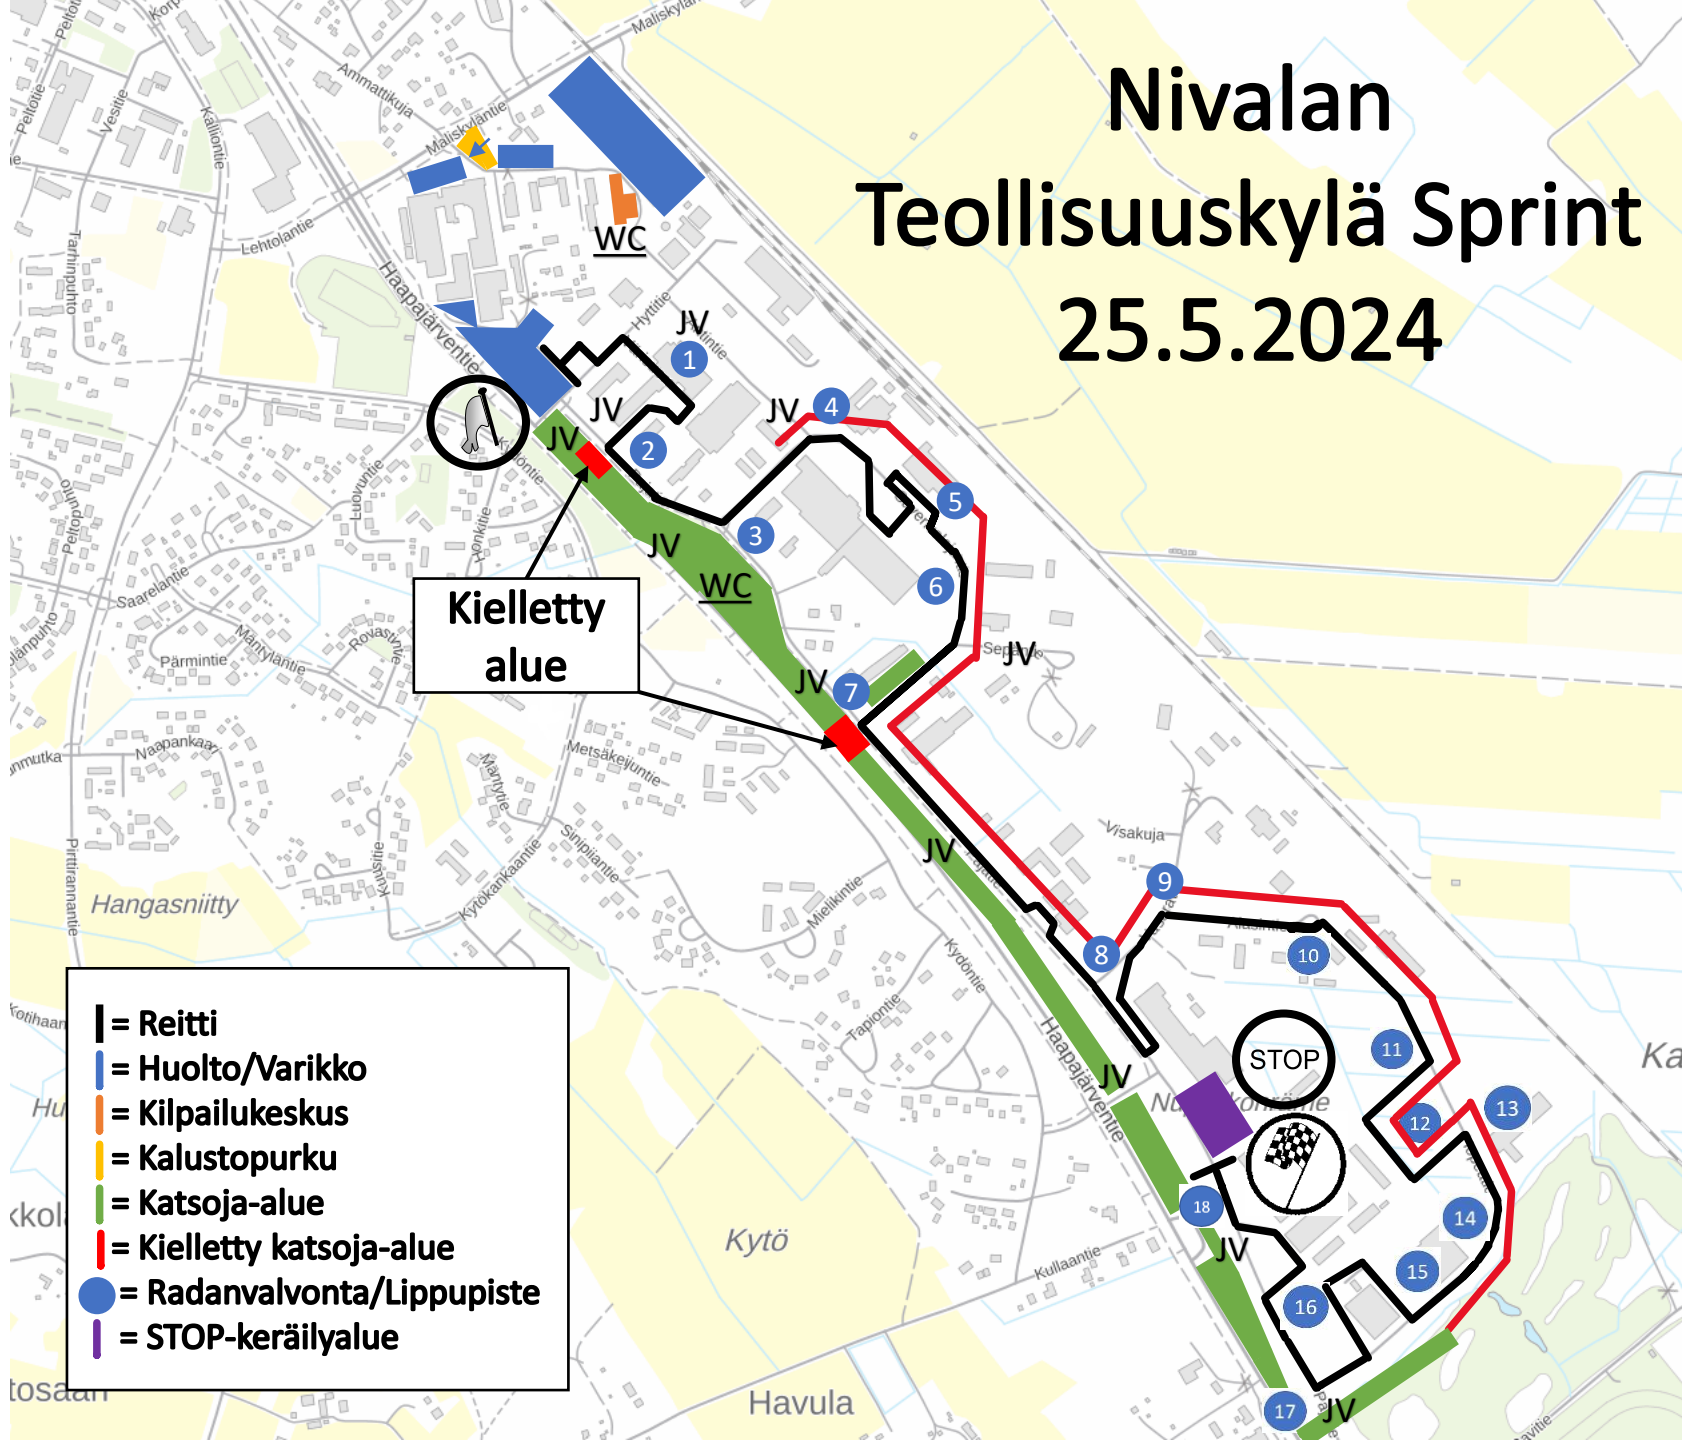

# Nivalan Teollisuuskylä Sprint 25.5.2024

- |** = Reitti
- |** = Huolto/Varikko
- |** = Kilpailukeskus
- |** = Kalustopurku
- |** = Katsoja-alue
- |** = Kielletty katsoja-alue
- = Radanvalvonta/Lippupiste
- |** = STOP-keräilyalue